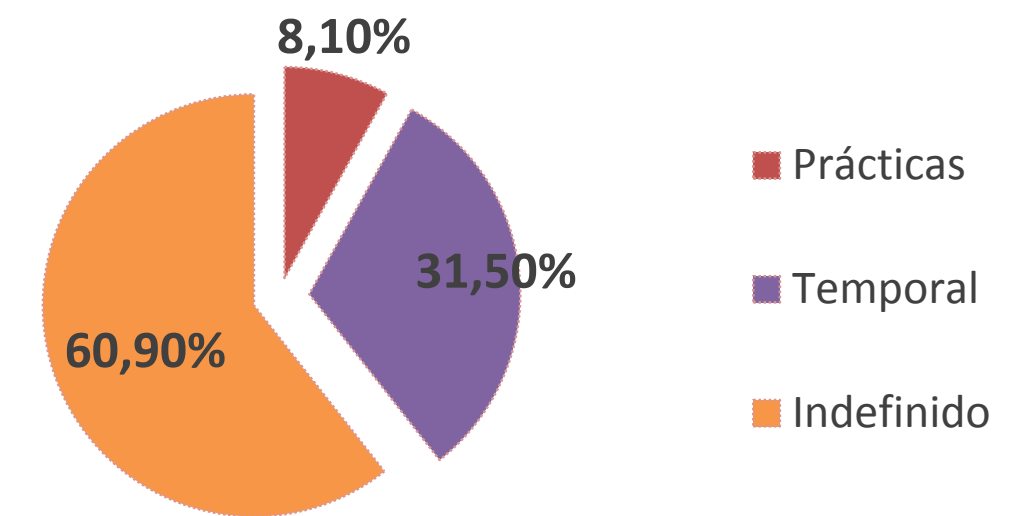

Tipo de contrato tras la beca