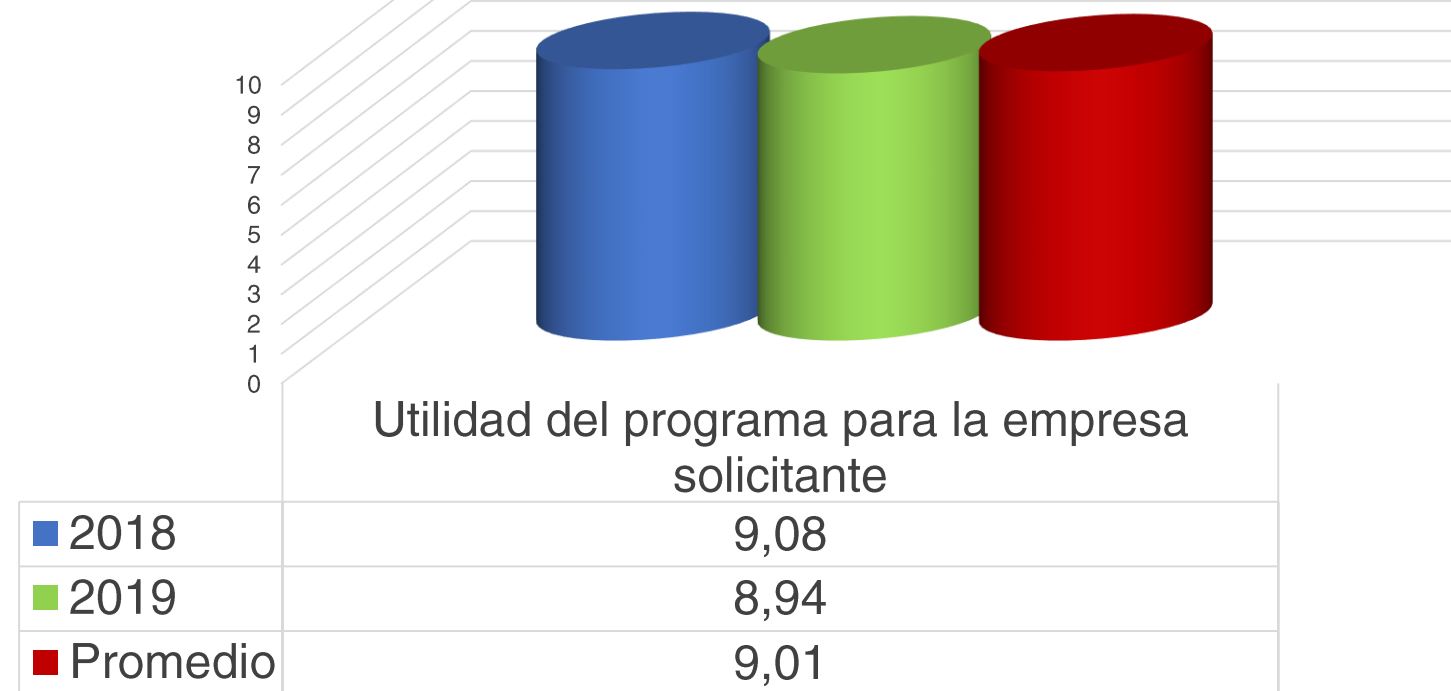

DATOS 2019

¿Qué opinan las empresas?