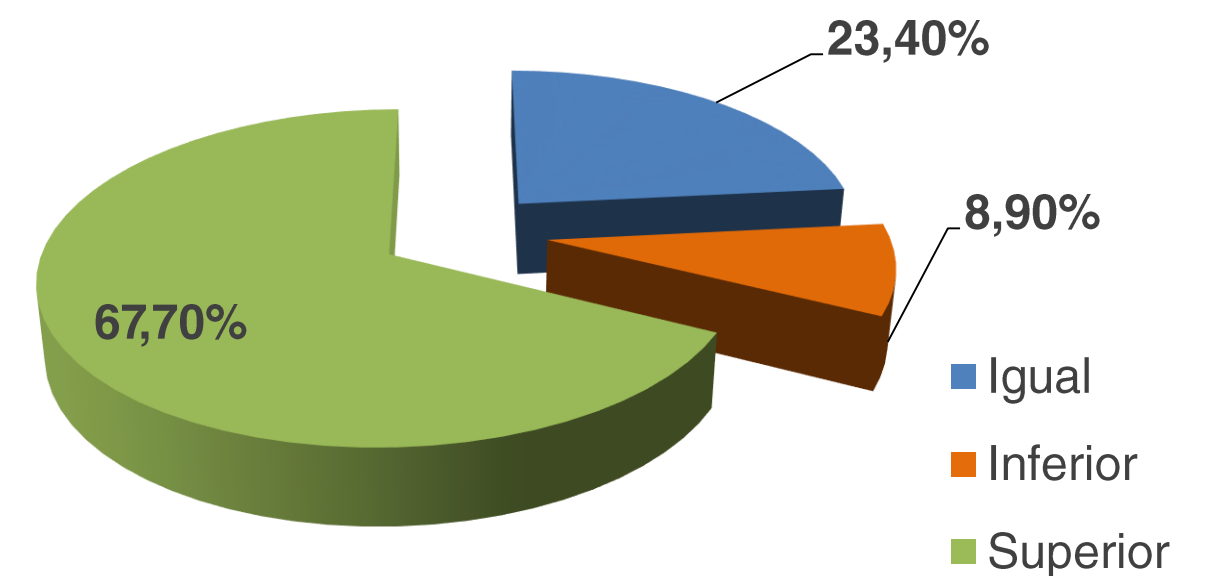

FASE I. Año de prácticas en la Red de Oficinas Económicas y Comerciales de las Embajadas de España (OFECOMES)

Entre 260 y 285 becarios.

FASE II. Año de prácticas en empresas y Organismos Internacionales (OOII)

650 demandas de empresas y de Organismos Internacionales para 259 becarios en 2020.

MÁS DE 400 EMPRESAS

COLABORADORAS

INDITEX

marset

#MEDIASMART

C H I E M I H A R A

DATOS 2019

¿Qué opinan las empresas?

El 97,6% de las empresas recomendarían a otras empresas que participen en el Programa de Becas

El 96% de los ex becarios recomendarían participar en el Programa de Becas ICEX

Tipo de contrato tras la beca

Nivel salarial tras la beca

¿QUÉ CUBRE ICEX EN CADA FASE DE LA BECA?

ICEX

FASES DE LA BECA

FASE 0. Durante el año de formación teórica.

- Los costes del MBA en International Management excepto el precio público de matrícula: 2.400 €*.
- Dotación anual 500 € y **hasta 2.000 € para residentes fuera de la Comunidad de Madrid.**
- Formación Financiera previa al MBA.
- Formación de TI posterior al MBA.